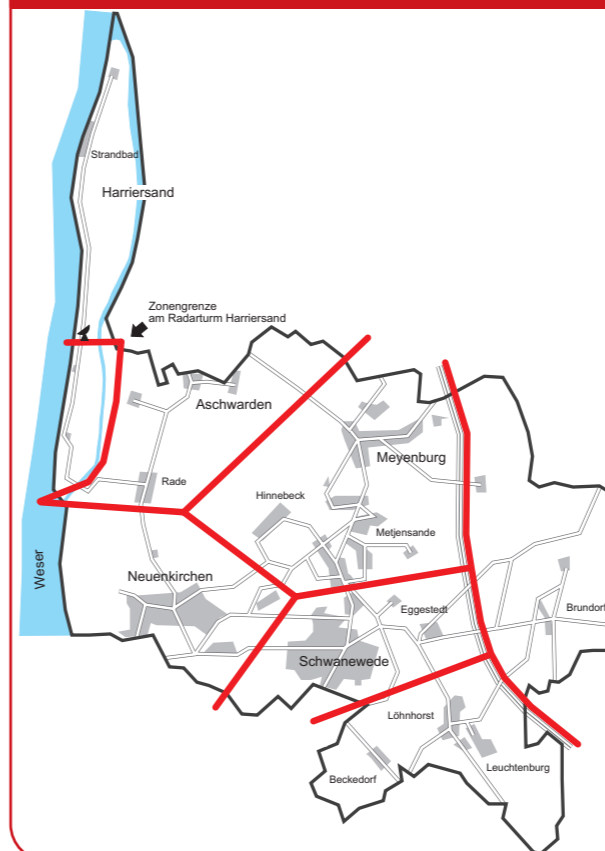

Übersichtskarte

Das Anruf-Sammeltaxi Schwanewede

Das Anruf-Sammeltaxi (AST) fährt ergänzend zu den Bussen im gesamten Gemeindegebiet Schwanewede. Es bietet für alle Ortsbereiche ohne oder nur mit geringer Busanbindung die Möglichkeit, auch ohne Auto mobil zu sein. Ein Anruf genügt und das AST bringt Sie sicher und bequem von jeder der im Flyer aufgeführten Haltestellen direkt zu Ihrem Ziel.

Wir wünschen gute Fahrt!

Ihr Verkehrsverbund Bremen/Niedersachsen