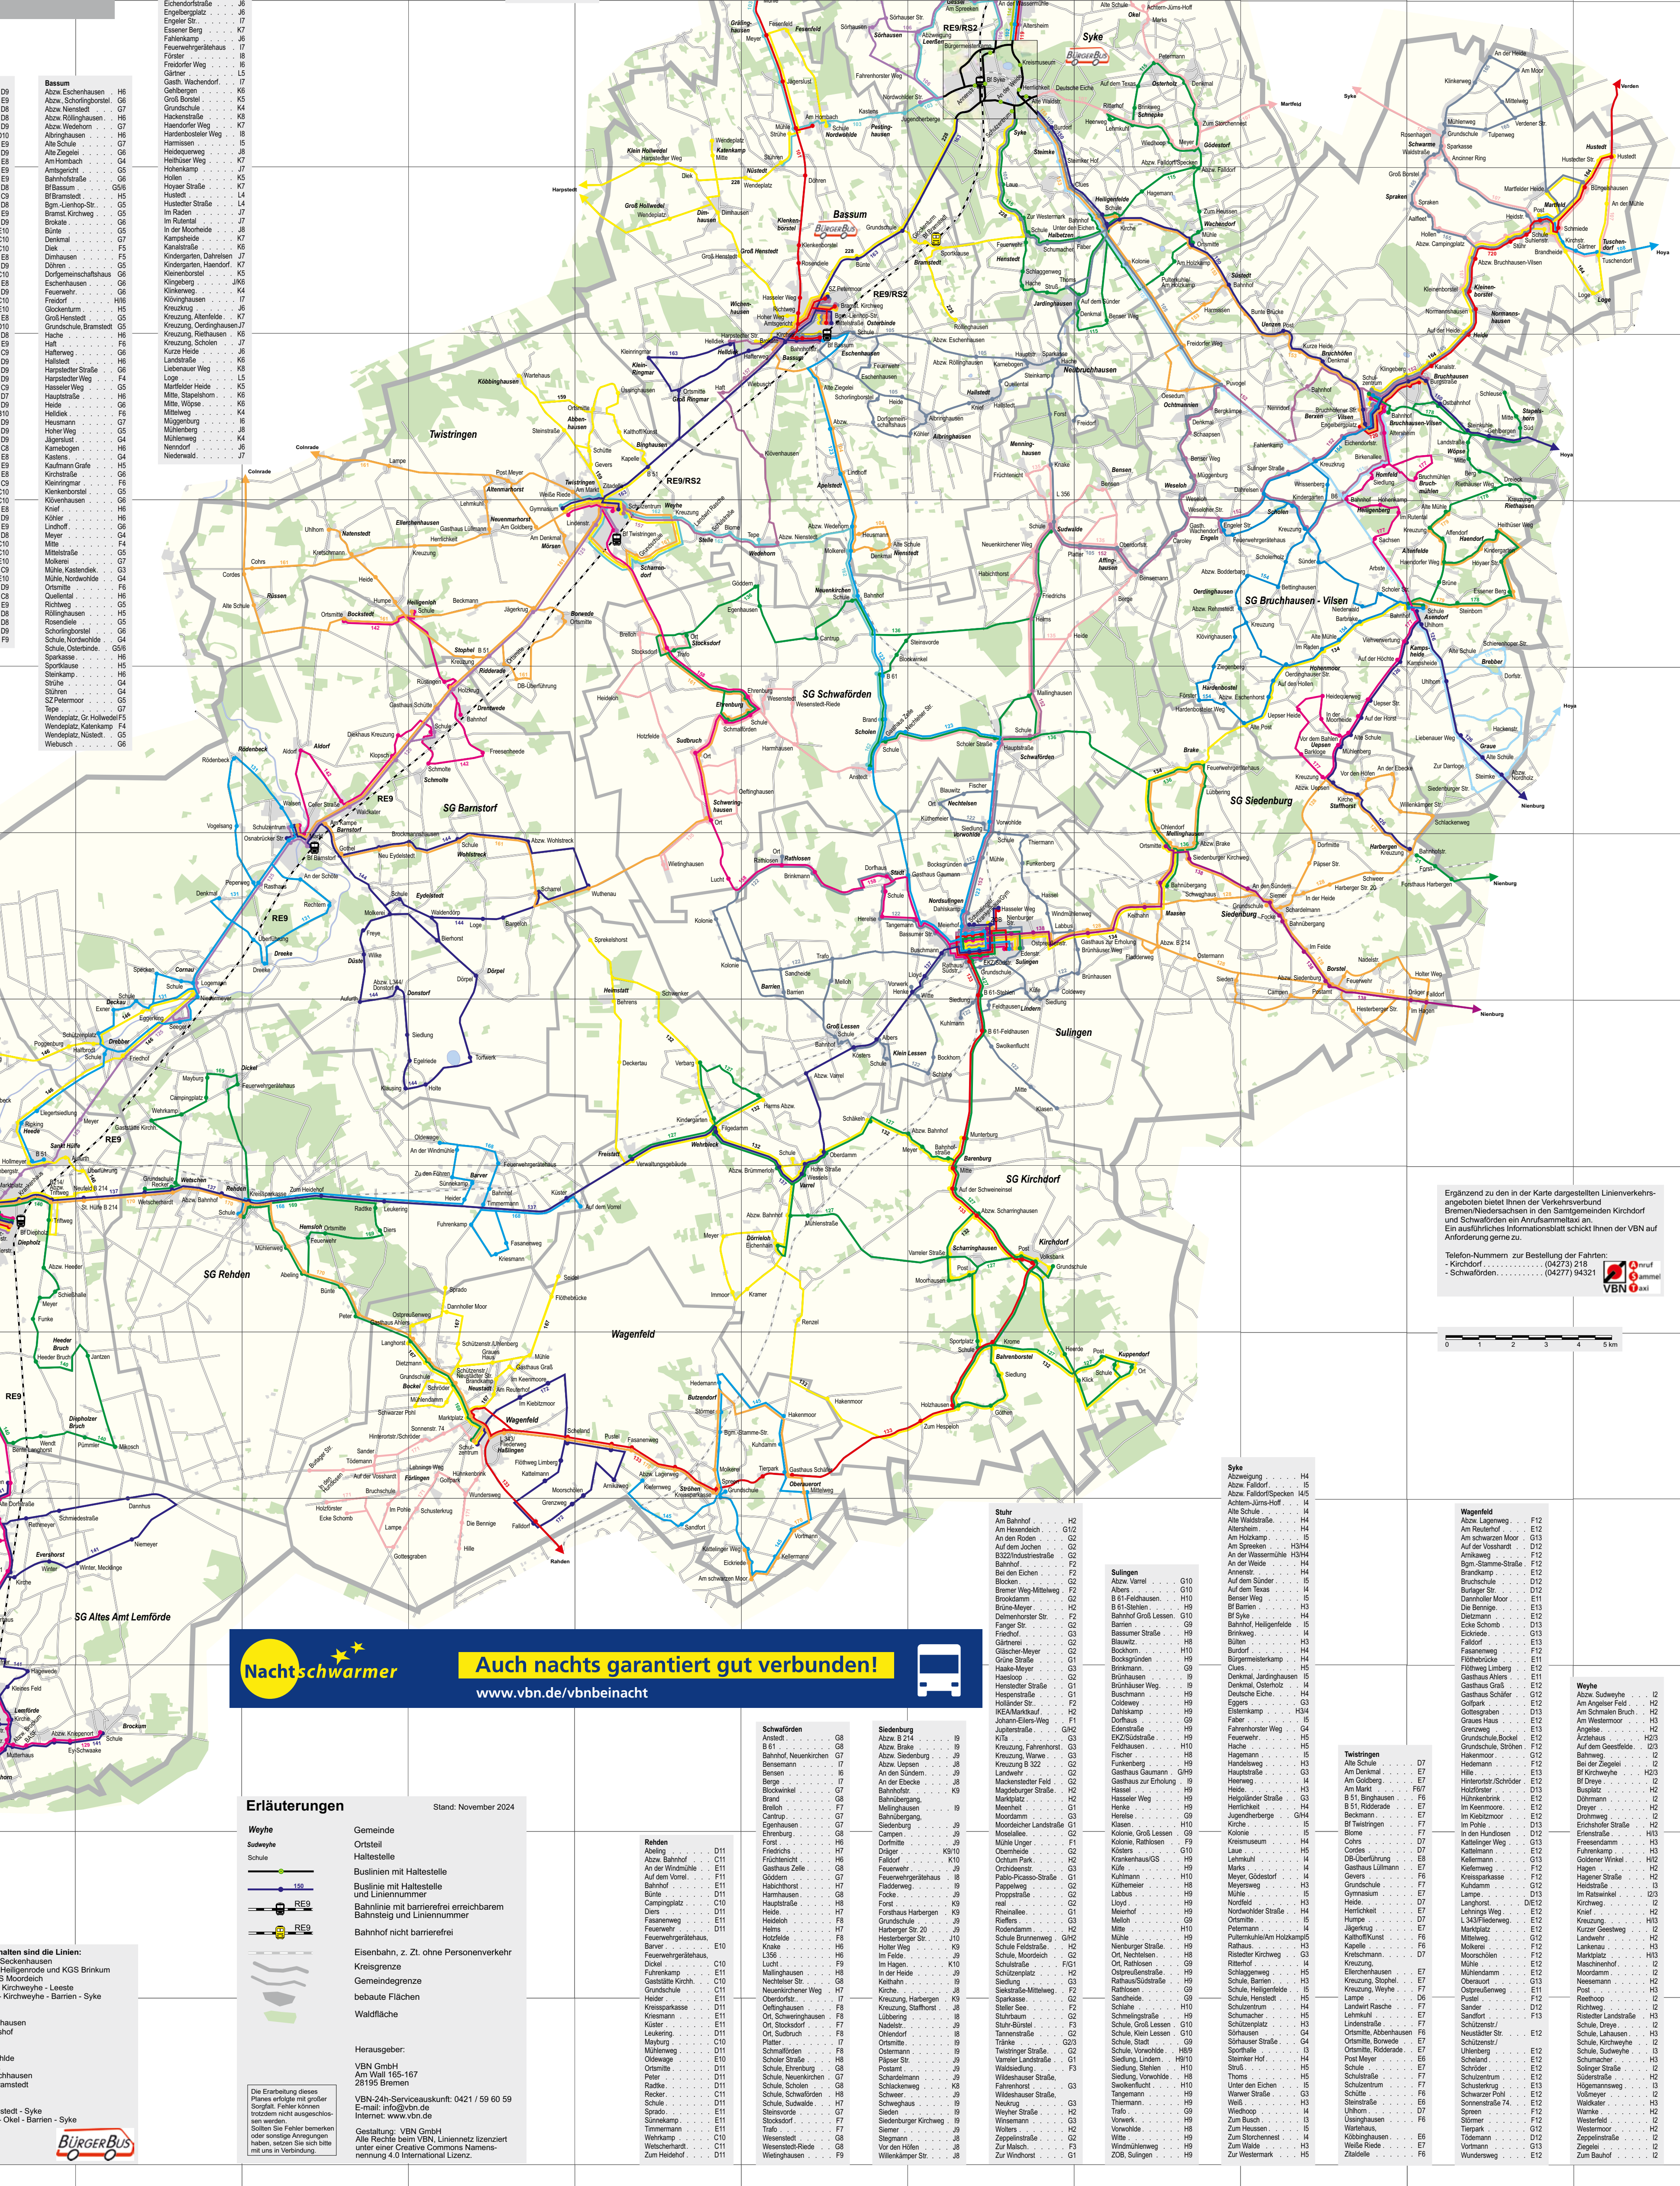

Landkreis Diepholz

Haltestellenverzeichnis (Table listing station names and codes)

Legend (Erläuterungen) explaining symbols and line types

Additional notes and contact information for VBN