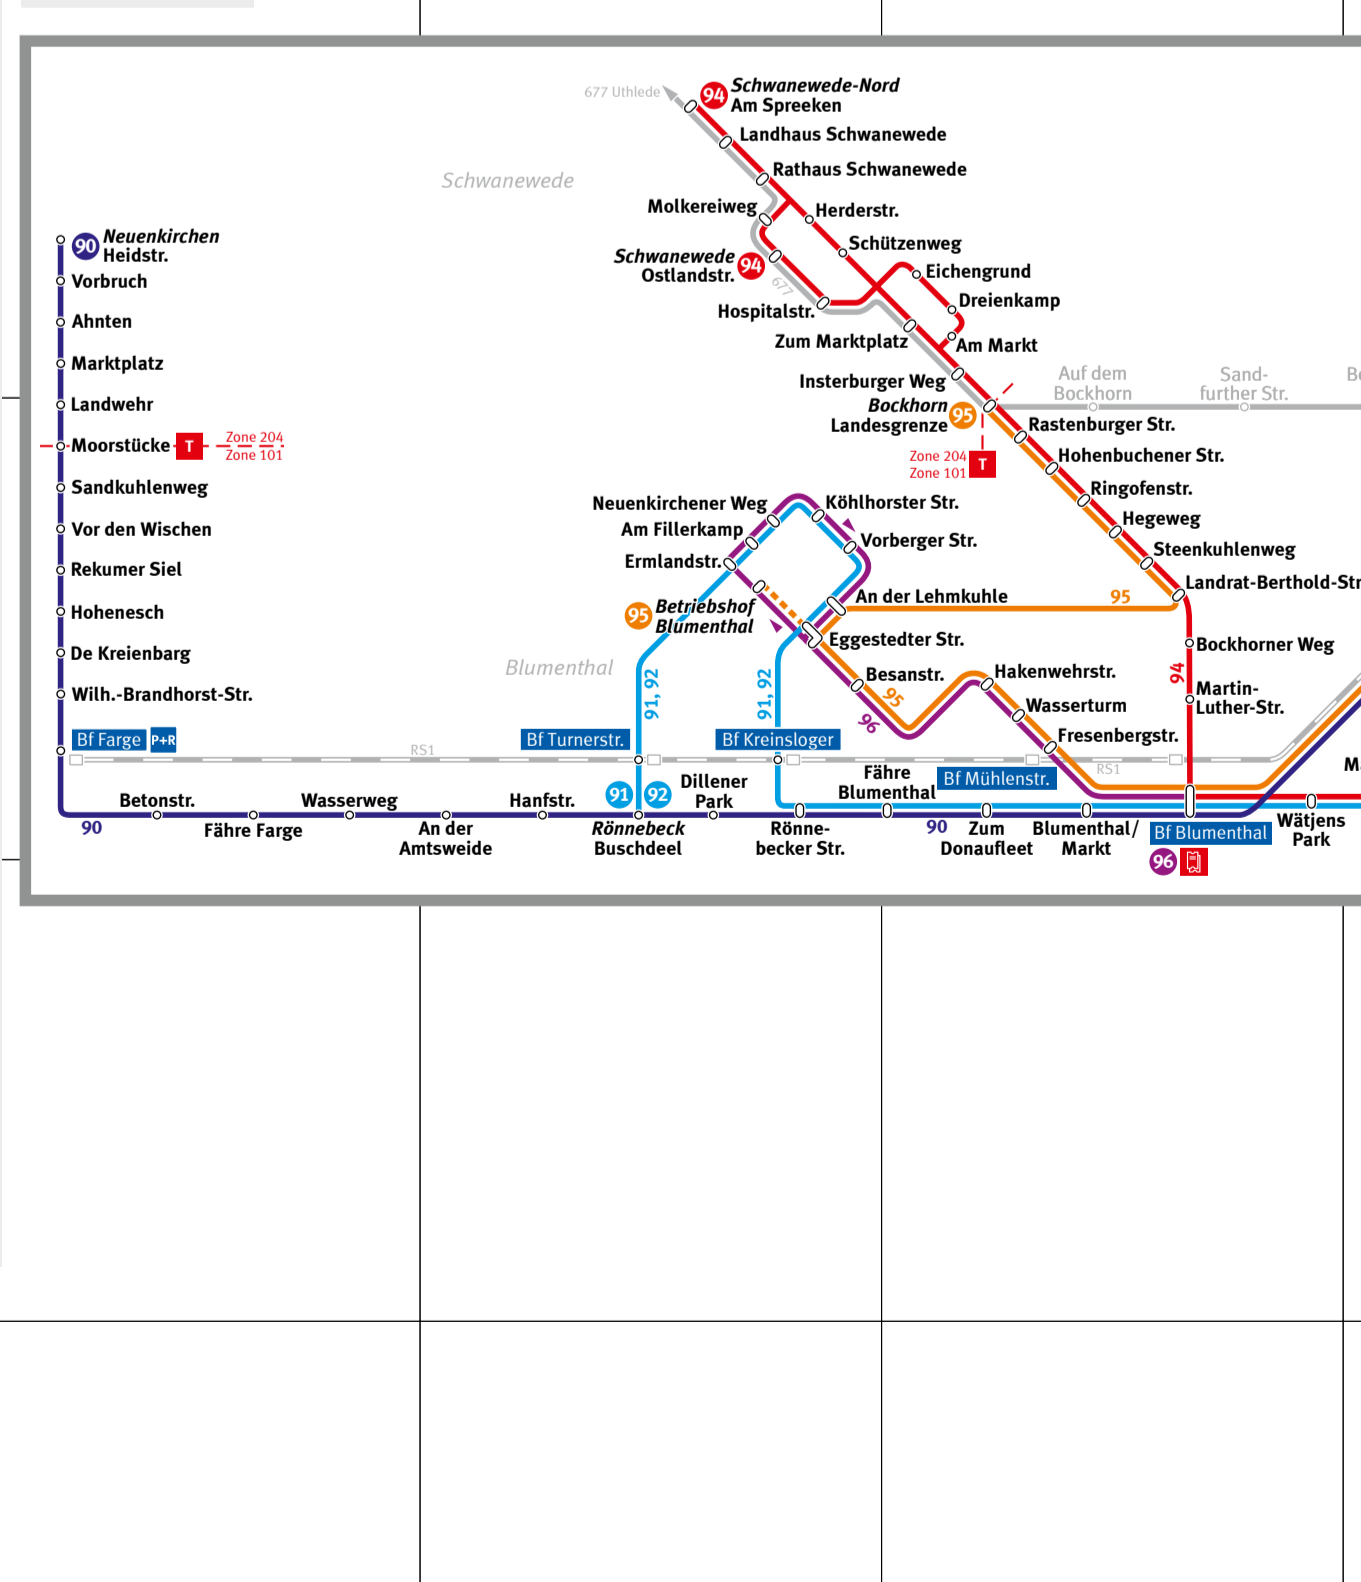

Ergänzt zu den in der Karte dargestellten Linienverkehrsangeboten bietet Ihnen der Verkehrsverbund Bremen/Niedersachsen in einer Gemeinde ein Anrufsammeltaxi. Ausführliche Informationsblätter schiekt Ihnen der VBN auf Anforderung gerne zu.

Telefon-Nummern zur Bestellung der Fahrten:

- Schwanewede ... (0421) 621154

In der Karte nicht enthalten sind die Linien:

- 561: Hollen/Heise – Lunestedt – Beverstedt – Hambergen
- 562: Kransmoor – Bokel – Stubben – Hambergen
- 563: Harrendorf – Bramstedt – Hagen – Albstedt – Hambergen

BürgerBus Grasberg:
612: Grasberg – Tüschendorf – Worswede – Hüttenbusch
616: Grasberg – Neu-Rautendorf – Grasberg

BürgerBus Ritterhude:
654: Bremen-Lesum – Ritterhude – Werschenne

Auch nachts garantiert gut verbunden!

www.vbn.de/vbnbeinacht

Linienetzplan Bremen-Nord

Alle Rechte bei der BSAG

ZEICHENERKLÄRUNG

Stand: 01/2024

- Linien 1-50
- Linien 51-99
- Stadtbuss
- ab Linie 101
- BSAG Fundbüro (Domisbus)
- Ticketautomat
- Park & Ride
- Schnellbus
- Zone 100 Tarifzonen
- BSAG Kundencenter
- BSAG Fundbüro (Domisbus)
- Ticketautomat
- Park & Ride
- Schnellbus

VBN-24h-Serviceauskunft: 0421/59 60 59