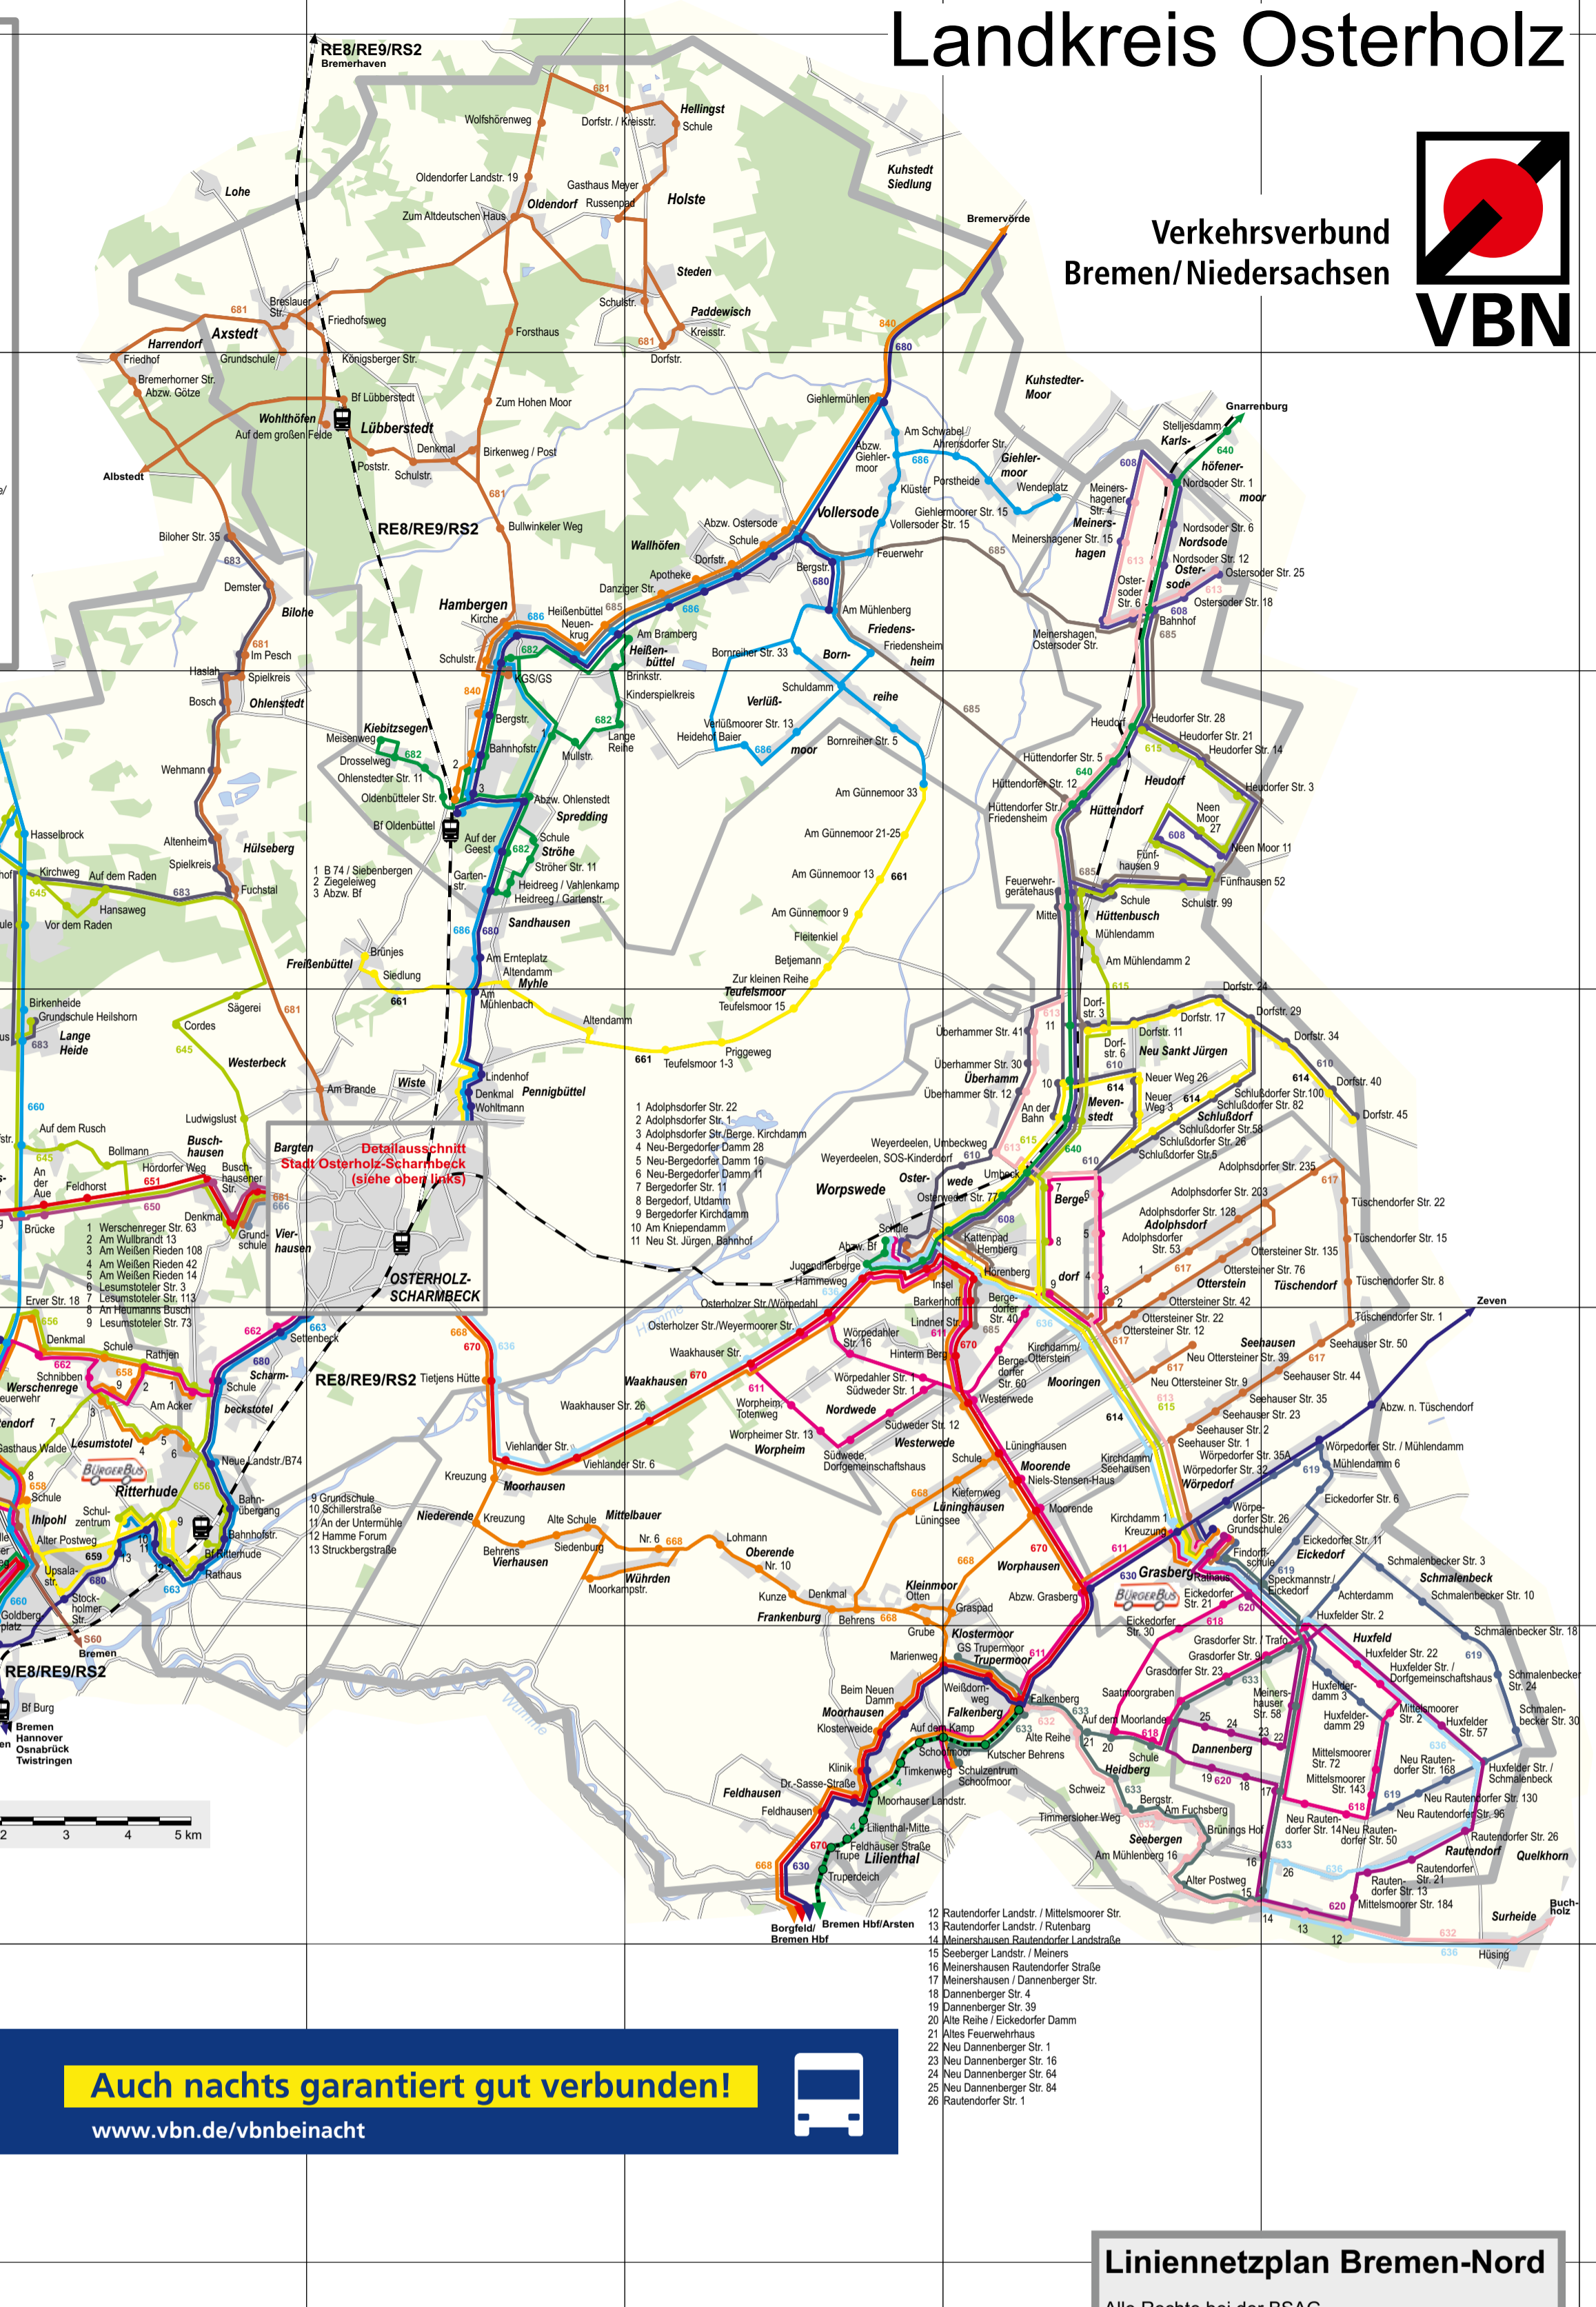

Ergänzt zu den in der Karte dargestellten Linienverkehrsangeboten bietet Ihnen der Verkehrsverbund Bremen/Niedersachsen in einer Gemeinde ein Anrufsammeltaxi. Ausführliche Informationsblätter schiekt Ihnen der VBN auf Anforderung gerne zu.

Telefon-Nummern zur Bestellung der Fahrten:

- Schwanewede ... (0421) 621154

In der Karte nicht enthalten sind die Linien:

- 561: Hollen/Heise – Lunestedt – Beverstedt – Hambergen
- 562: Kransmoor – Bokel – Stubben – Hambergen
- 563: Harrendorf – Bramstedt – Hagen – Albstedt – Hambergen

BürgerBus Grasberg:
612: Grasberg – Tüschendorf – Worswede – Hüttenbusch
616: Grasberg – Neu-Rautendorf – Grasberg

BürgerBus Ritterhude:
654: Bremen-Lesum – Ritterhude – Werschenne

Auch nachts garantiert gut verbunden!

www.vbn.de/vbnbeinacht

Linienetzplan Bremen-Nord

Alle Rechte bei der BSAG

ZEICHENERKLÄRUNG

Stand: 01/2024

- Linien 1-50
- Linien 51-99
- Stadtbuss
- ab Linie 101
- BSAG Fundbüro (Domisbus)
- Ticketautomat
- Park & Ride
- Schnellbus
- Zone 100 Tarifzonen
- BSAG Kundencenter
- BSAG Fundbüro (Domisbus)
- Ticketautomat
- Park & Ride
- Schnellbus

VBN-24h-Serviceauskunft: 0421/59 60 59