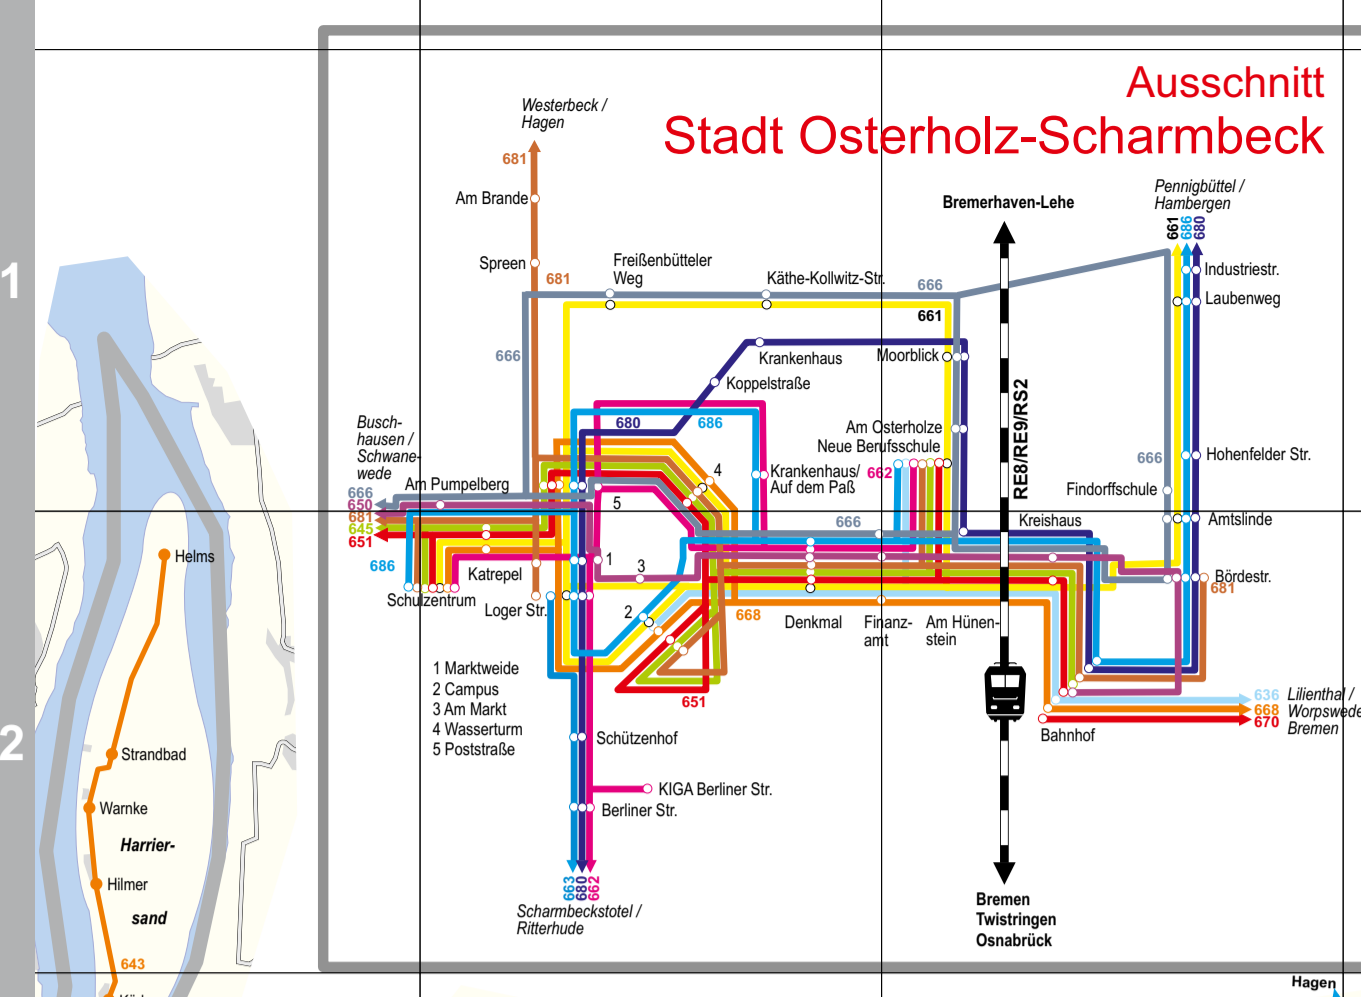

Ergänzt zu den in der Karte dargestellten Linienverkehrsangeboten bietet Ihnen der Verkehrsverbund Bremen/Niedersachsen in einer Gemeinde ein Anrufsammeltaxi. Ausführliche Informationsblätter schiekt Ihnen der VBN auf Anforderung gerne zu.

Telefon-Nummern zur Bestellung der Fahrten:

- Schwanewede ... (0421) 621154

In der Karte nicht enthalten sind die Linien:

- 561: Hollen/Heise – Lunestedt – Beverstedt – Hambergen
- 562: Kransmoor – Bokel – Stubben – Hambergen
- 563: Harrendorf – Bramstedt – Hagen – Albstedt – Hambergen

BürgerBus Grasberg:
612: Grasberg – Tüschendorf – Worswede – Hüttenbusch
616: Grasberg – Neu-Rautendorf – Grasberg

BürgerBus Ritterhude:
654: Bremen-Lesum – Ritterhude – Werschenne

Auch nachts garantiert gut verbunden!

www.vbn.de/vbnbeinacht

Linienetzplan Bremen-Nord

Alle Rechte bei der BSAG

ZEICHENERKLÄRUNG

Stand: 01/2024

- Linien 1-50
- Linien 51-99
- Stadtbuss
- ab Linie 101
- BSAG Fundbüro (Domisbus)
- Ticketautomat
- Park & Ride
- Schnellbus
- Zone 100 Tarifzonen
- BSAG Kundencenter
- BSAG Fundbüro (Domisbus)
- Ticketautomat
- Park & Ride
- Schnellbus

VBN-24h-Serviceauskunft: 0421/59 60 59