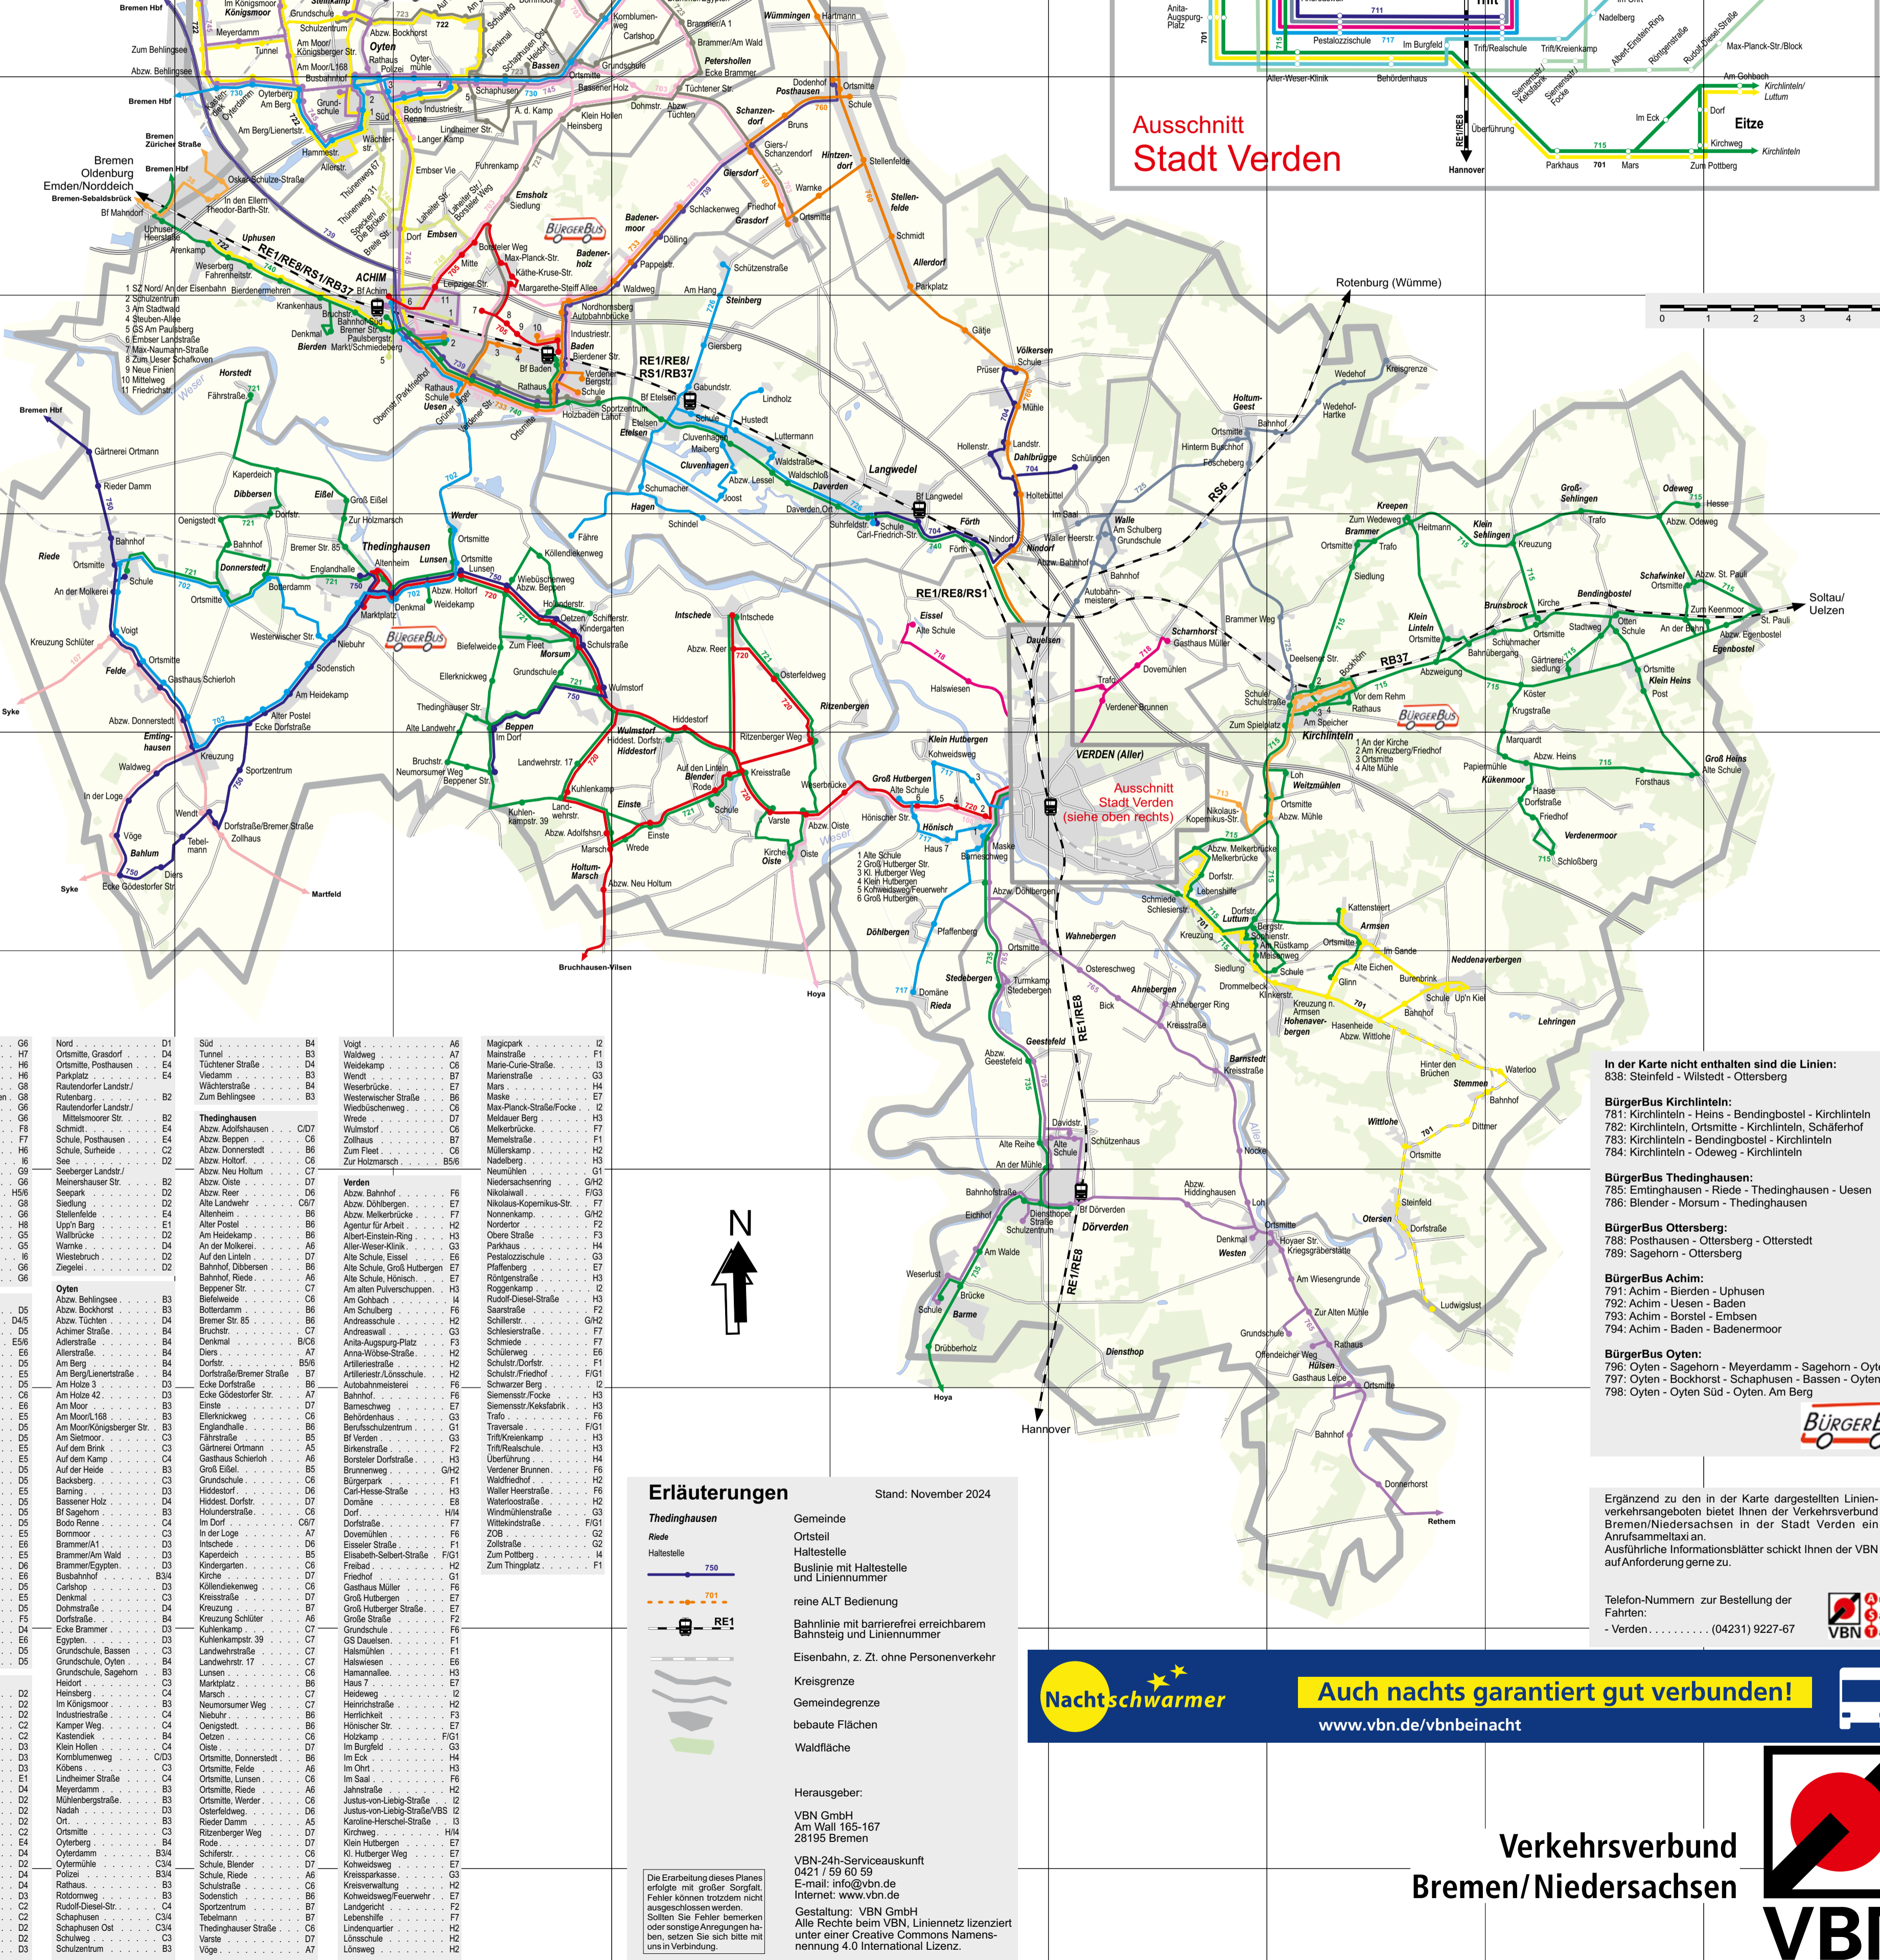

Landkreis Verden

Landkreis Verden

Haltestellenverzeichnis

Table listing station names and their corresponding line numbers (e.g., Achim, Am Stadtwald, Aneklamp, etc.).

Ausschnitt Stadt Verden

Erläuterungen

Stand: November 2024
Theinhäusern
Riede
Haltestelle

Stand: November 2024
Theinhäusern
Riede
Haltestelle
reine ALT Bedienung
Bahnlinie mit barrierefrei erreichbarem Bahnhofsgebäude und Liniennummer
Eisenbahn, z. Zt. ohne Personenverkehr
Kreisgrenze
Gemeindegrenze
bebaute Flächen
Waldfläche

Auch nachts garantiert gut verbunden!

www.vbn.de/vbnbeinacht

- List of lines not shown on the map: 838: Steinfeld - Wilstedt - Ottersberg; 781: Kirchlinteln - Heins - Bendingbostel - Kirchlinteln; 782: Kirchlinteln, Ortsmitte - Kirchlinteln, Schäferhof; 783: Kirchlinteln - Bendingbostel - Kirchlinteln; 784: Kirchlinteln - Oedweg - Kirchlinteln; 785: Emtinghausen - Riede - Theidinghausen - Uesen; 786: Bländer - Morsum - Theidinghausen; 788: Posthausen - Ottersberg - Otterstedt; 789: Sagehorn - Ottersberg; 791: Achim - Bierden - Uphusen; 792: Achim - Uesen - Baden; 793: Achim - Borstel - Embsen; 794: Achim - Baden - Badenermoor; 796: Oyten - Sagehorn - Meyerddamm - Sagehorn - Oyten; 797: Oyten - Bookhorst - Schaphusen - Bassen - Oyten; 798: Oyten - Oyten Süd - Oyten Am Berg.

Telefon-Nummern zur Bestellung der Rufe: - Verden ..... (04231) 9227-67

Verkehrsverbund Bremen/Niedersachsen

Gestaltung: VBN GmbH Alle Rechte beim VBN. Liniennetz lizenziert unter einer Creative Commons Namensnennung 4.0 International Lizenz.