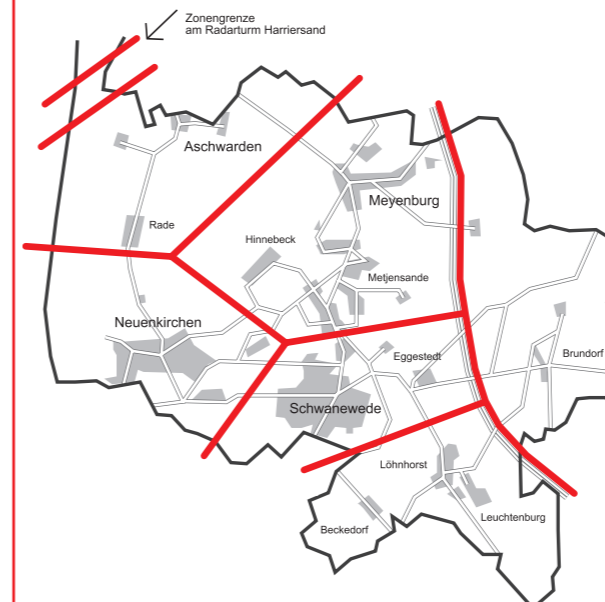

Übersichtskarte

Das Anruf-Sammeltaxi Schwanewede

Das Anruf-Sammeltaxi fährt ergänzend zu den Bussen und Bahnen in der Gemeinde Schwanewede. Es bringt Sie von den als AST gekennzeichneten Haltestellen bis zu Ihrem Ziel. Den Fahrplan und die Preise finden Sie in diesem Flyer. Bitte melden Sie sich eine halbe Stunde vor der Abfahrtszeit telefonisch unter der Rufnummer **0421/62 11 54** an.

Wir wünschen gute Fahrt!

Ihr Verkehrsverbund Bremen/Niedersachsen