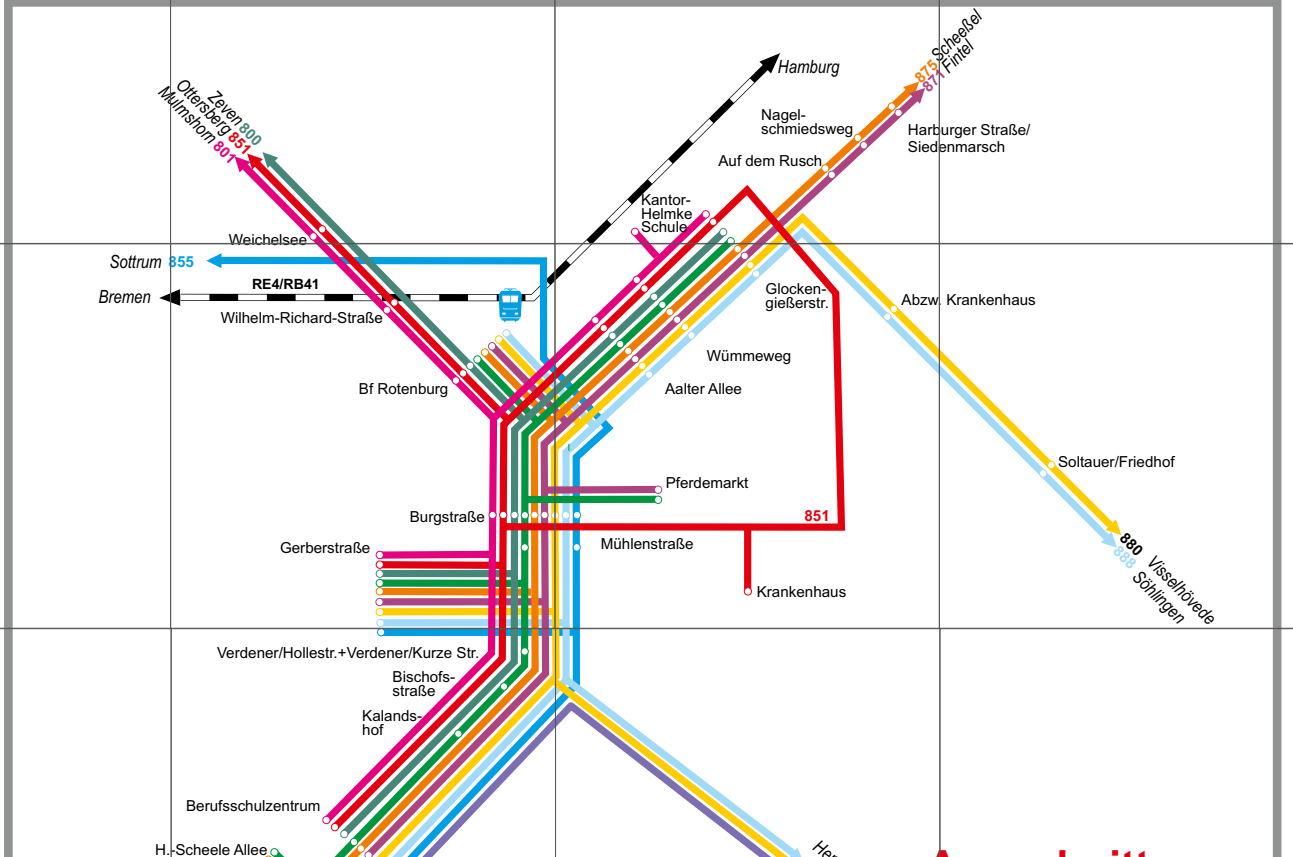

Landkreis Rotenburg - Gemeinden im VBN

Verkehrsverbund Bremen/Niedersachsen

Nachtschwärmer Auch nachts garantiert gut verbunden! www.vbn.de/vbnbeinacht

Haltestellenverzeichnis

Table listing bus stops across various municipalities including Botherf, Gnarrenburg, Selsingen, Rotenburg (Wümme), Zeven, and Sottrum.

Erläuterungen: Legend for symbols like school, bus stop, and railway lines.

In der Karte nicht enthalten sind die Linien: BürgerBus Rotenburg, BürgerBus Gnarrenburg, BürgerBus Sottrum, BürgerBus Visselhövede, BürgerBus Zeven.