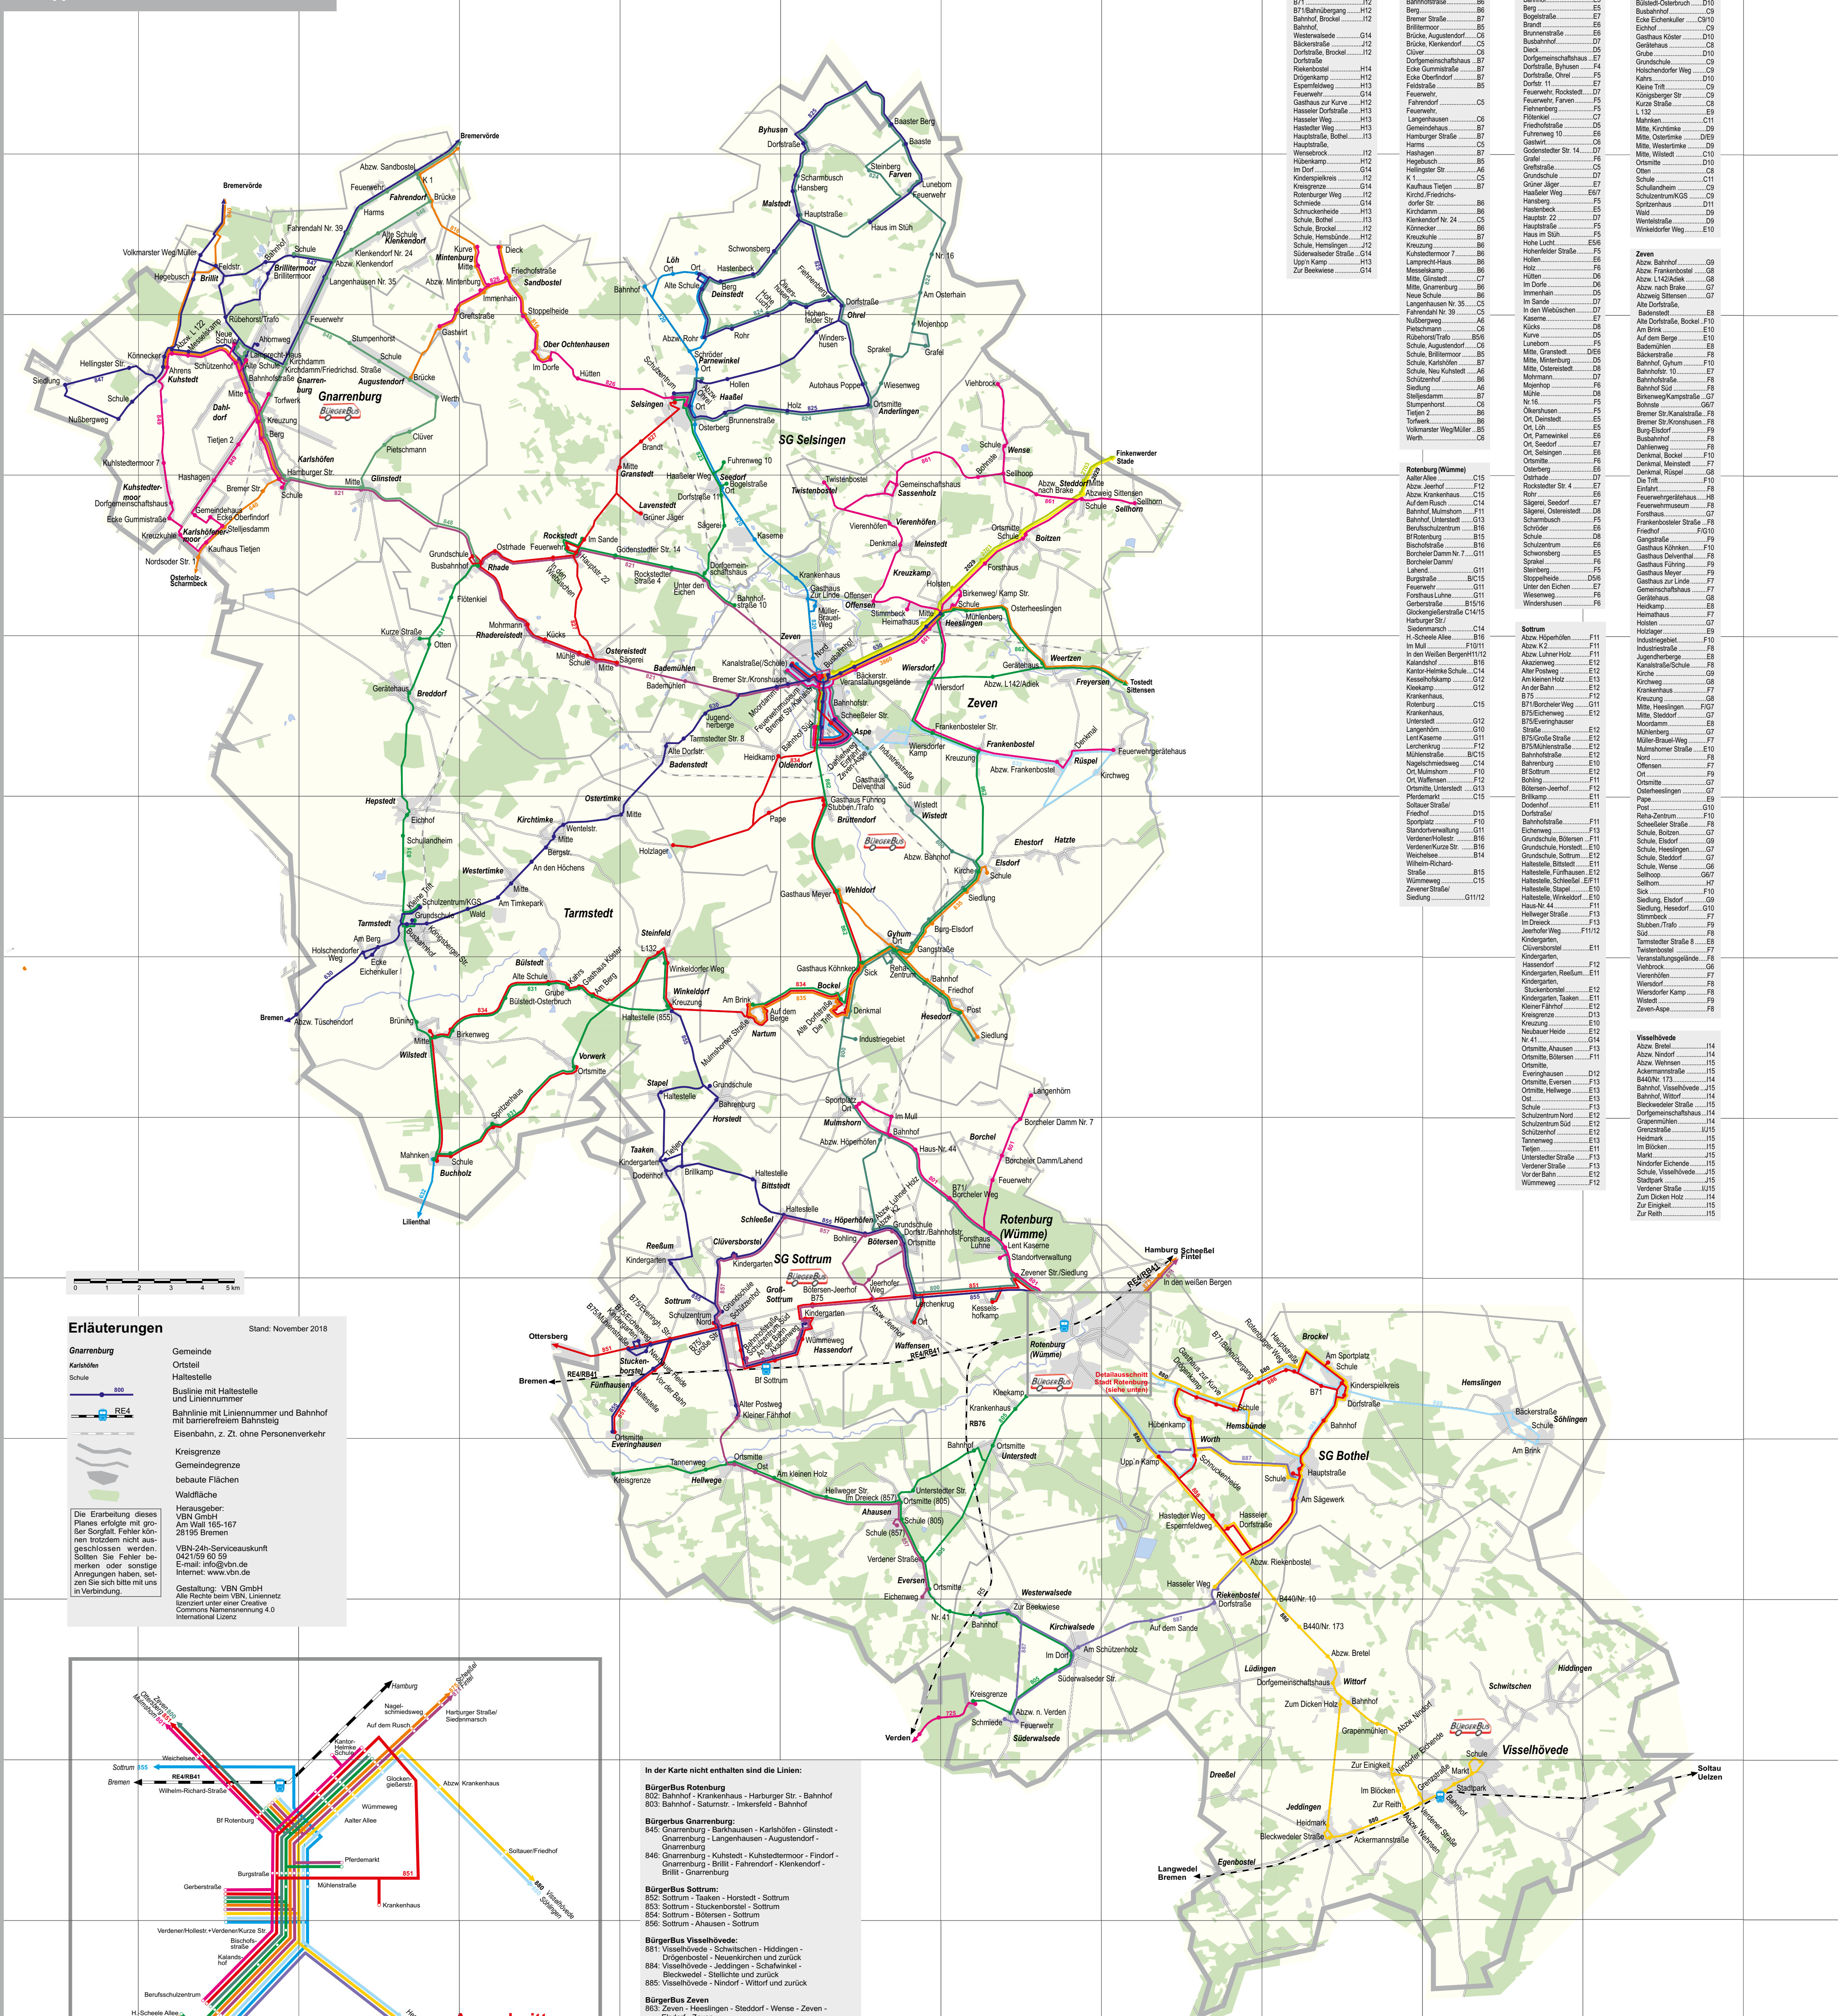

Landkreis Rotenburg - Gemeinden im VBN

Verkehrsverbund Bremen/Niedersachsen

Nachtschwärmer Auch nachts garantiert gut verbunden! www.vbn.de/vbnbeinacht

Haltestellenverzeichnis

Table listing bus stops across various municipalities including Botherf, Gnarrenburg, Selsingen, Rotenburg (Wümme), Zeven, and Sottrum.

Erläuterungen: Legend for symbols like school, bus stop, and railway lines.

In der Karte nicht enthalten sind die Linien: BürgerBus Rotenburg, BürgerBus Gnarrenburg, BürgerBus Sottrum, BürgerBus Visselhövede, BürgerBus Zeven.